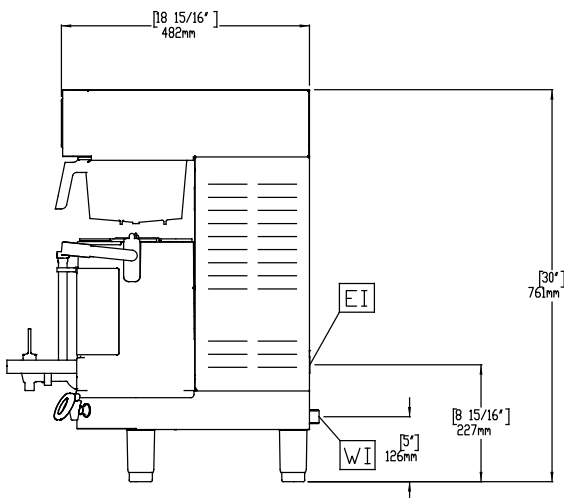

KOFFIEZETAPPARAAT, 1
filterhouder, heetwater
tappunt, 230V-50Hz-IN

Omschrijving

Product Nr.

Koffiezetapparaat met 1 filterhouder voor 1 statisch verwarmde 5,7 liter koffieshuttle. Roestvrijstalen uitvoering met touchpanel. PrecisionBrew™ elektronische regeling houdt een gelijkmatige temperatuur (+/- 0,5°C) gedurende het gehele koffiezet proces. Het koffiezet proces begint alleen bij de juiste water temperatuur. Dubbelwandige shuttles voor statische verwarming, met niveau indicatie en beschermde aftapkraan. Sensoren registreren de aanwezigheid van een koffieshuttle, zonder shuttle kan er geen koffie worden gezet. Een sensor registreert de aanwezigheid van een filterhouder, tijdens het zetproces is de filterhouder vergrendeld. Touchpanel met iconen voor eenvoudige bediening met aanwijzingen en foutmeldingen. Drie koffie volumes kunnen gezet worden: 1,9 liter, 3,8 liter of 5,7 liter. Heetwater tappunt. USB poort voor uitwisseling programma's. Water aansluiting. Geplaatst op stelpoten. Levering met 1 roestvrijstalen filterhouder, maar zonder koffieshuttles.

Uitvoering

- Een sensor voorkomt dat het zetproces in werking gaat als er geen shuttle geplaatst is.
- Het koffiezetapparaat registreert de plaatsing van de filterhouder.
- Digitale regeling met PrecisionBrew™ technologie.
- Het digitale touchpanel met aanduidingen door iconen vereenvoudigt de bediening.
- Modern design koffiezetapparaten met PrecisionBrew™ elektronische regeling, modellen voor 1 of 2 geïsoleerde koffieshuttles® van 5,7 liter.

Goedkeuring

Zij aanzicht

Front aanzicht

Boven aanzicht

Elektra

Voltage	600673 (EPBC1W2)	230 V/1N ph/50/60 Hz
Elektrisch max. vermogen		2.8 kW
Stekker type		CE-SCHUKO

Water

Water aansluiting	3/4"
--------------------------	------

Algemene gegevens

Externe afmetingen, lengte	232 mm
Externe afmetingen, breedte	486 mm
Externe afmetingen, hoogte	852 mm
Gewicht, netto	20 kg