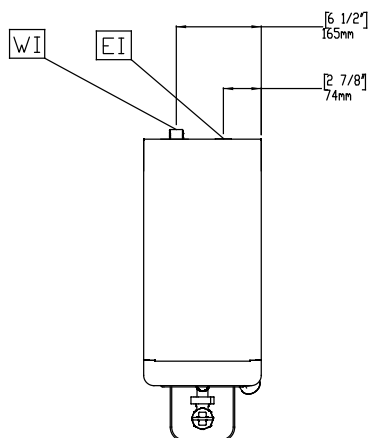

Goedkeuring

Zij aanzicht

Front aanzicht

Boven aanzicht

Elektra

Voltage	600673 (EPBC1W2)	230 V/1N ph/50/60 Hz
Elektrisch max. vermogen		2.8 kW
Stekker type		CE-SCHUKO

Water

Water aansluiting	3/4"
--------------------------	------

Algemene gegevens

Externe afmetingen, lengte	232 mm
Externe afmetingen, breedte	486 mm
Externe afmetingen, hoogte	852 mm
Gewicht, netto	20 kg