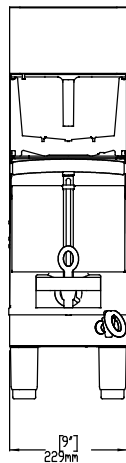

Elektra

Voltage	600673 (EPBC1W2)	230 V/1N ph/50/60 Hz
Elektrisch max. vermogen		2.8 kW
Stekker type		CE-SCHUKO

Water

Water aansluiting	3/4"

Algemene gegevens

Externe afmetingen, lengte	232 mm
Externe afmetingen, breedte	486 mm
Externe afmetingen, hoogte	852 mm
Gewicht, netto	20 kg